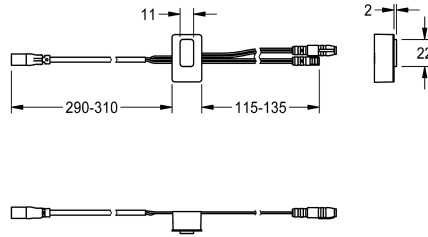

KWC

Czujnik, ID 12/00001

Modell-Linie: F5 | ASET2002

Aksesoria i elementy funkcyjne | Części zamienne do armatur natryskowych

KWC-No.

2030041483

Czujnik z elektroniką sterującą, ID 12/00001

Dane techniczne