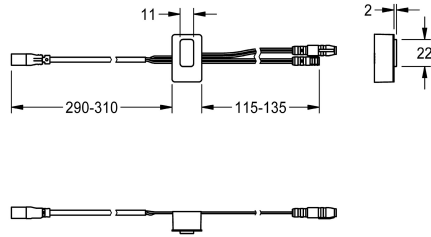

## KWC

Snímač, ID 81/00001

Modell-Linie: F5 | ASLM2001

Příslušenství a funkční díly | Náhradní díly Umyvadlové armatury

### KWC-No.

2030041484

Snímač s řídicí elektronikou, ID 81/00001