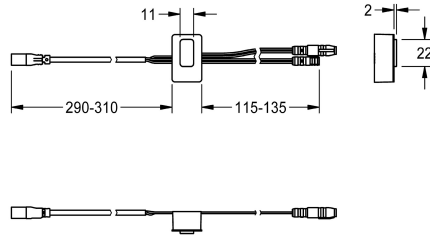

KWC

Sensor, ID 81/00001

Modell-Linie: F5 | ASLM2001

Zubehör und Funktionsteile | Ersatzteile Duschen

KWC-Nr.

2030041484

Sensor mit Steuerelektronik, ID 81/00001

Technische Daten

Füllmenge

1

Mengeneinheit

Stück