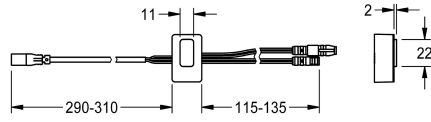

KWC

Sensor, ID 81/00001

Modell-Linie: F5 | ASLM2001

Zubehör und Funktionsteile | Ersatzteile Duschen

KWC-Nr.

2030041484

Sensor mit Steuerelektronik, ID 81/00001

Technische Daten

Füllmenge

1

Mengeneinheit

Stück