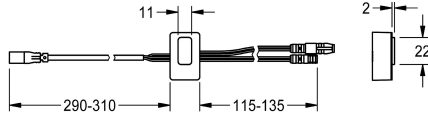

## KWC

Sensor, ID 81/00001

Modell-Linie: F5 | ASLM2001

Piezas de repuesto | Piezas de repuesto para duchas

### KWC-No.

2030041484

Sensor con electrónica de control, ID 81/00001

### Datos técnicos

Cantidad

1

Cantidad de unidades de medición

Piezas