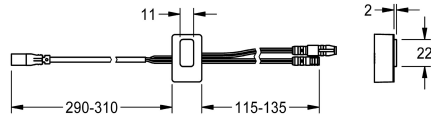

KWC

Détecteur, ID 81/00001

Modell-Linie: F5 | ASLM2001

Pièces de rechange | Pièces de rechange robinetterie de douche

KWC-No.

2030041484

Détecteur avec électronique de commande, ID 81/00001

Données techniques

Unité de remplissage

1

Unité de mesure

Pièce