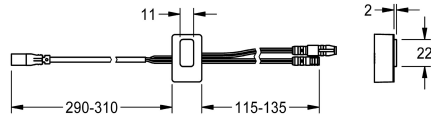

KWC

Détecteur, ID 81/00001

Modell-Linie: F5 | ASLM2001

Pièces de rechange | Pièces de rechange robinetterie de douche

KWC-No.

2030041484

Détecteur avec électronique de commande, ID 81/00001

Données techniques

Unité de remplissage

1

Unité de mesure

Pièce

teamNumber

0