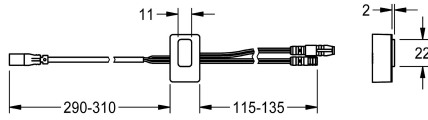

KWC

Sensore, ID 81/00001

Modell-Linie: F5 | ASLM2001

Ricambi | Ricambi per rubinetteria doccia

KWC-No.

2030041484

Sensore con elettronica di comando, ID 81/00001

Dati tecnici