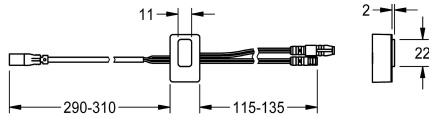

KWC

Sensore, ID 81/00001

Modell-Linie: F5 | ASLM2001

Ricambi | Ricambi per rubinetteria doccia

KWC-No.

2030041484

Sensore con elettronica di comando, ID 81/00001

Dati tecnici

Capacità

1

Quantità UOM

Pezzi