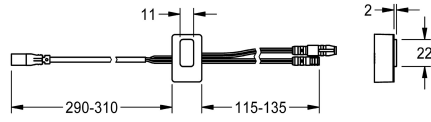

## KWC

Sensor, ID 81/00001

Modell-Linie: F5 | ASLM2001

Reserve onderdelen | Reserve-onderdelen douches

### KWC-No.

2030041484

Sensor met besturingselektronica, ID 81/00001

### Technical Data

Vulhoeveelheid

1

Hoeveelheid meeteenheid

Stuk