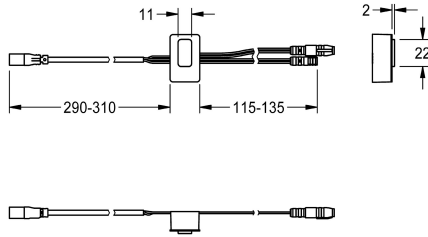

KWC

Czujnik, ID 81/00001

Modell-Linie: F5 | ASLM2001

Aksesoria i elementy funkcyjne | Części zamienne do armatur natryskowych

KWC-No.

2030041484

Czujnik z elektroniką sterującą, ID 81/00001

Dane techniczne