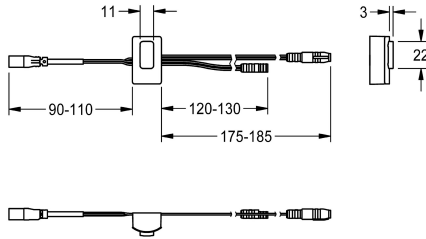

KWC

Snímač, ID 81/00001

Modell-Linie: F5 | ASLM9001

Příslušenství a funkční díly | Náhradní díly Umyvadlové armatury

KWC-No.

2030041485

Snímač s řídicí elektronikou, ID 81/00001

Technické údaje