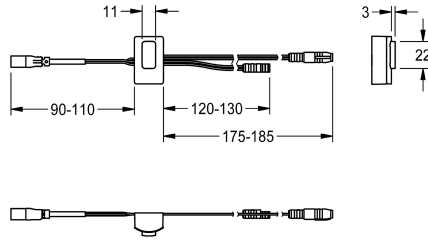

KWC

Sensor, ID 81/00001

Modell-Linie: F5 | ASLM9001

Zubehör und Funktionsteile | Ersatzteile Duschen

KWC-Nr.

2030041485

Sensor mit Steuerelektronik, ID 81/00001

Technische Daten

Füllmenge

1

Mengeneinheit

Stück