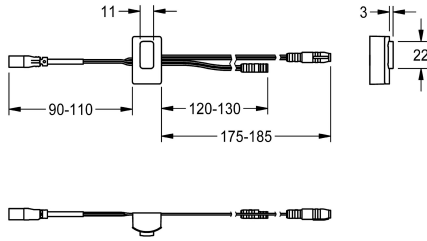

KWC

Sensor, ID 81/00001

Modell-Linie: F5 | ASLM9001

Zubehör und Funktionsteile | Ersatzteile Duschen

KWC-Nr.

2030041485

Sensor mit Steuerelektronik, ID 81/00001

Technische Daten

Füllmenge

1

Mengeneinheit

Stück

teamNumber

0