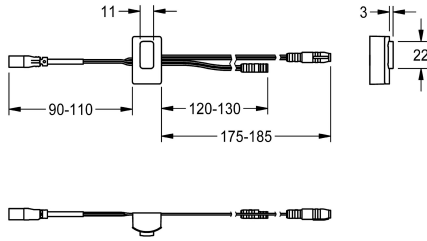

## KWC

Sensor, ID 81/00001

Modell-Linie: F5 | ASLM9001

Piezas de repuesto | Piezas de repuesto para duchas

### KWC-No.

**2030041485**

Sensor con electrónica de control, ID 81/00001

### Datos técnicos

Cantidad

1

Cantidad de unidades de medición

Piezas