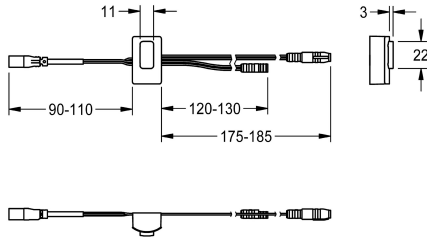

KWC

Détecteur, ID 81/00001

Modell-Linie: F5 | ASLM9001

Pièces de rechange | Pièces de rechange robinetterie de douche

KWC-No.

2030041485

Détecteur avec électronique de commande, ID 81/00001

Données techniques

Unité de remplissage

1

Unité de mesure

Pièce