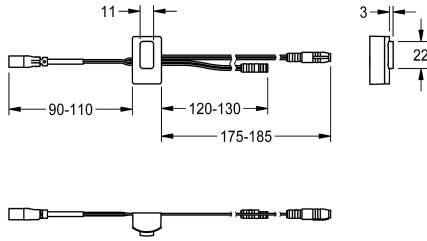

## KWC

Détecteur, ID 81/00001

Modell-Linie: F5 | ASLM9001

Pièces de rechange | Pièces de rechange robinetterie de douche

### KWC-No.

2030041485

Détecteur avec électronique de commande, ID 81/00001

### Données techniques

Unité de remplissage

1

Unité de mesure

Pièce

teamNumber

0