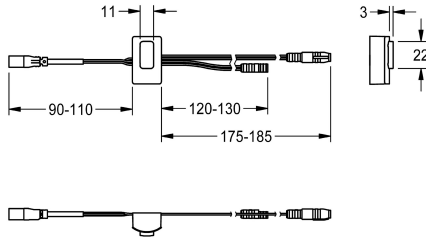

KWC

Sensore, ID 81/00001

Modell-Linie: F5 | ASLM9001

Ricambi | Ricambi per rubinetteria doccia

KWC-No.

2030041485

Sensore con elettronica di comando, ID 81/00001

Dati tecnici