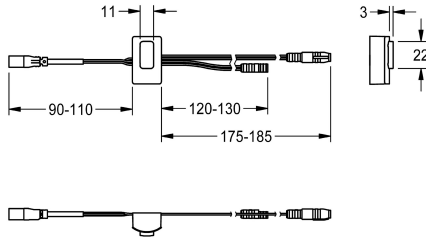

KWC

Sensore, ID 81/00001

Modell-Linie: F5 | ASLM9001

Ricambi | Ricambi per rubinetteria doccia

KWC-No.

2030041485

Sensore con elettronica di comando, ID 81/00001

Dati tecnici

Capacità

1

Quantità UOM

Pezzi