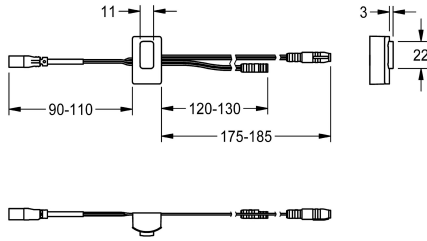

## KWC

Sensor, ID 81/00001

Modell-Linie: F5 | ASLM9001

Reserve onderdelen | Reserve-onderdelen douches

### KWC-No.

2030041485

Sensor met besturingselektronica, ID 81/00001

### Technical Data

Vulhoeveelheid

1

Hoeveelheid meeteenheid

Stuk