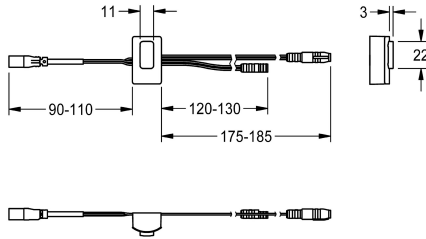

KWC

Czujnik, ID 81/00001

Modell-Linie: F5 | ASLM9001

Aksesoria i elementy funkcyjne | Części zamienne do armatur natryskowych

KWC-No.

2030041485

Czujnik z elektroniką sterującą, ID 81/00001

Dane techniczne