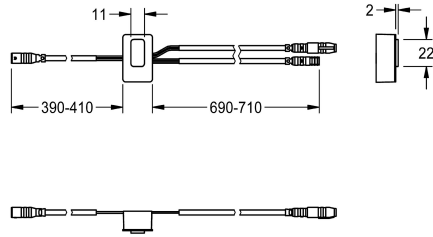

KWC

Sensor, ID 82/00001

Modell-Linie: F5 | ASLM1003

Zubehör und Funktionsteile | Ersatzteile Armaturen

KWC-Nr.

2030041487

Sensor mit Steuerelektronik, ID 82/00001

Technische Daten

Füllmenge

1

Mengeneinheit

Stück