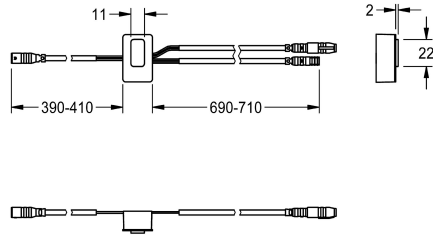

KWC

Sensor, ID 82/00001

Modell-Linie: F5 | ASLM1003

Zubehör und Funktionsteile | Ersatzteile Armaturen

KWC-Nr.

2030041487

Sensor mit Steuerelektronik, ID 82/00001

Technische Daten

Füllmenge

1

Mengeneinheit

Stück

teamNumber

0