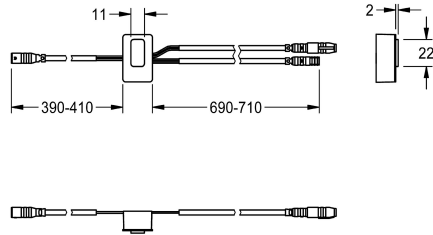

KWC

Sensor, ID 82/00001

Modell-Linie: F5 | ASLM1003

Zubehör und Funktionsteile | Ersatzteile Armaturen

KWC-Nr.

2030041487

Sensor mit Steuerelektronik, ID 82/00001

Technische Daten

Füllmenge

1

Mengeneinheit

Stück