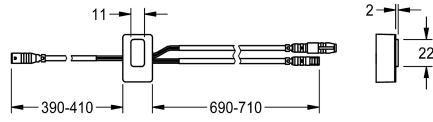

KWC

Sensor, ID 82/00001

Modell-Linie: F5 | ASLM1003

Piezas de repuesto | Accesorio Griferías de lavado

KWC-No.

2030041487

Sensor con electrónica de control, ID 82/00001

Datos técnicos

Cantidad

1

Cantidad de unidades de medición

Piezas