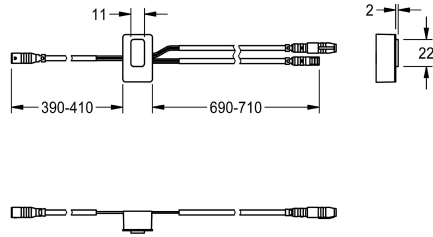

KWC

Détecteur, ID 82/00001

Modell-Linie: F5 | ASLM1003

Pièces de rechange | Pièces de rechange robinetterie

KWC-No.

2030041487

Détecteur avec électronique de commande, ID 82/00001

Données techniques

Unité de remplissage

1

Unité de mesure

Pièce