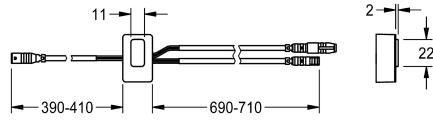

KWC

Détecteur, ID 82/00001

Modell-Linie: F5 | ASLM1003

Pièces de rechange | Pièces de rechange robinetterie

KWC-No.

2030041487

Détecteur avec électronique de commande, ID 82/00001

Données techniques

Unité de remplissage

1

Unité de mesure

Pièce

teamNumber

0