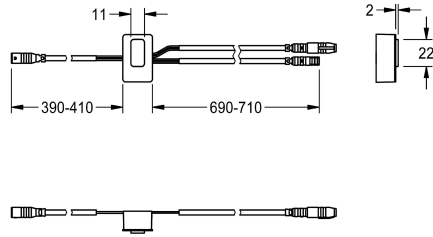

KWC

Sensore, ID 82/00001

Modell-Linie: F5 | ASLM1003

Ricambi | Accessori per rubinetterie per lavabi

KWC-No.

2030041487

Sensore con elettronica di comando, ID 82/00001

Dati tecnici

Capacità

1

Quantità UOM

Pezzi

teamNumber

0