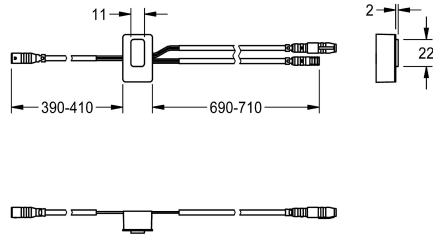

KWC

Sensore, ID 82/00001

Modell-Linie: F5 | ASLM1003

Ricambi | Accessori per rubinetterie per lavabi

KWC-No.

2030041487

Sensore con elettronica di comando, ID 82/00001

Dati tecnici

Capacità

1

Quantità UOM

Pezzi