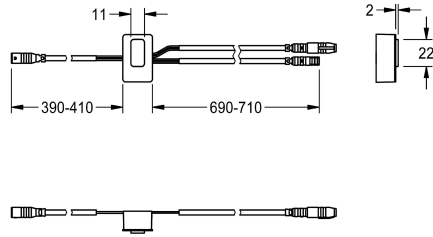

KWC

Czujnik, ID 82/00001

Modell-Linie: F5 | ASLM1003

Aksesoria i elementy funkcyjne | Części zamienne do armatur umywalkowych

KWC-No.

2030041487

Czujnik z elektroniką sterującą, ID 82/00001

Dane techniczne