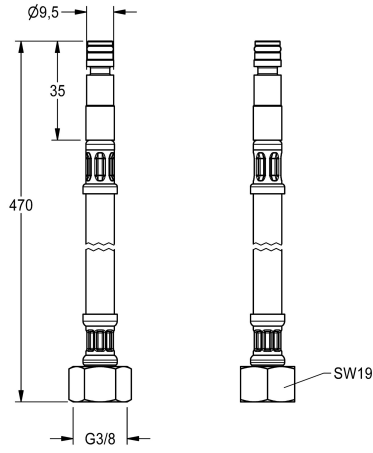

## KWC Schlauch

Modell-Linie: F3 | ASEV1001  
Zubehör und Funktionsteile | Ersatzteile Armaturen

KWC-Nr.

**2030041501**

Schlauch DN 6, G 3/8 und Steckverbindung, Länge 470 mm, mit Sieb und Gewindestift.