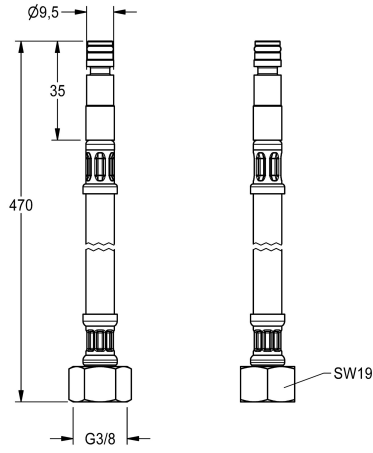

KWC Schlauch

Modell-Linie: F3 | ASEV1001
Zubehör und Funktionsteile | Ersatzteile Armaturen

KWC-Nr.

2030041501

Schlauch DN 6, G 3/8 und Steckverbindung, Länge 470 mm, mit Sieb und Gewindestift.

Technische Daten