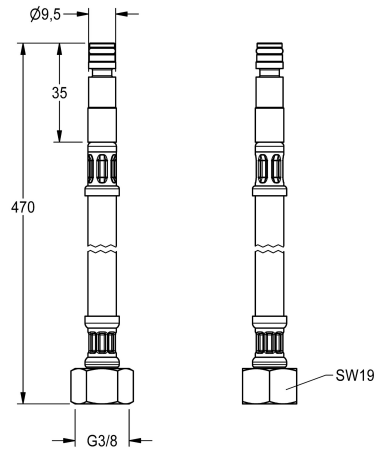

## KWC Schlauch

Modell-Linie: F3 | ASEV1001  
Zubehör und Funktionsteile | Ersatzteile Armaturen

KWC-Nr.

**2030041501**

Schlauch DN 6, G 3/8 und Steckverbindung, Länge 470 mm, mit Sieb und Gewindestift.