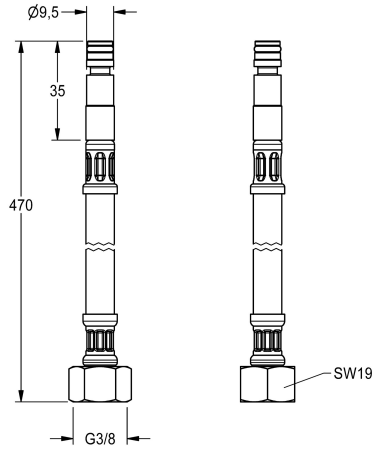

KWC

Tubo flexible

Modell-Linie: F3 | ASEV1001

Piezas de repuesto | Accesorio Griferias de lavado

KWC-No.

2030041501

Tubo flexible DN 6, G 3/8 y conexión enchufable, longitud de 470 mm, con filtro y tomillo prisionero.