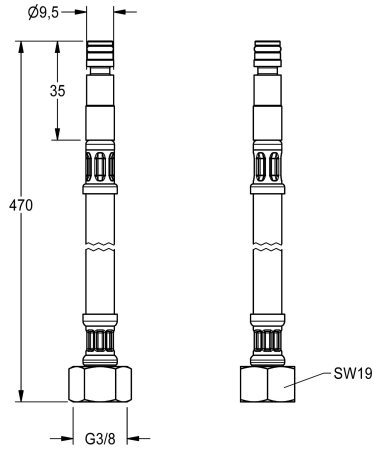

### Tuyau de raccordement

Modell-Linie: F3 | ASEV1001

Pièces de rechange | Pièces de rechange robinetterie

#### KWC-No.

2030041501

Tuyau de raccordement DN 6, G 3/8 et connexion enfichable, longueur 470 mm, avec filtre et vis sans tête.