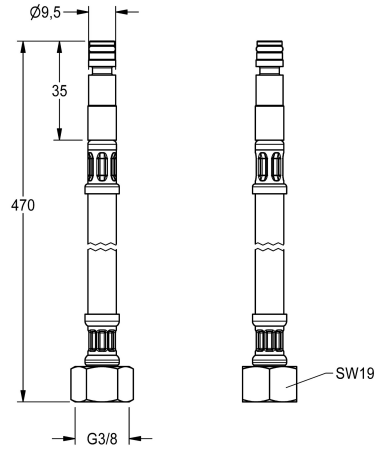

KWC

Tubo flessibile

Modell-Linie: F3 | ASEV1001

Ricambi | Accessori per rubinetterie per lavabi

KWC-No.

2030041501

Tubo flessibile DN 6, G 3/8, lunghezza 470 mm, con filtro e giunto filettato

Dati tecnici