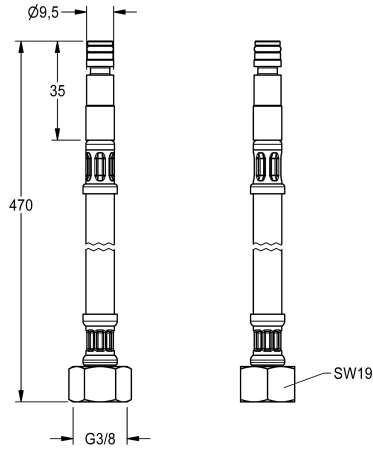

## KWC Slang

Modell-Linie: F3 | ASEV1001  
Reserve onderdelen | Reserve-onderdelen kranen

KWC-No.

**2030041501**

Slang DN 6, G 3/8 en insteekverbinding, lengte 470 mm, met zeef en draadstang.