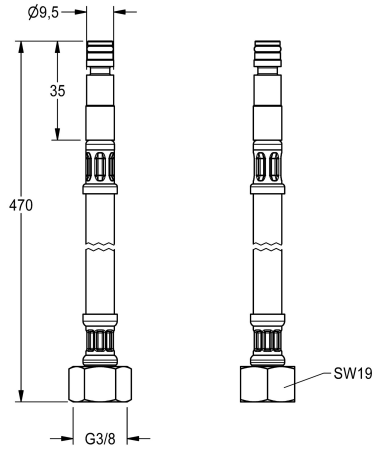

KWC Slang

Modell-Linie: F3 | ASEV1001
Reserve onderdelen | Reserve-onderdelen kranen

KWC-No.

2030041501

Slang DN 6, G 3/8 en insteekverbinding, lengte 470 mm, met zeef en draadstang.