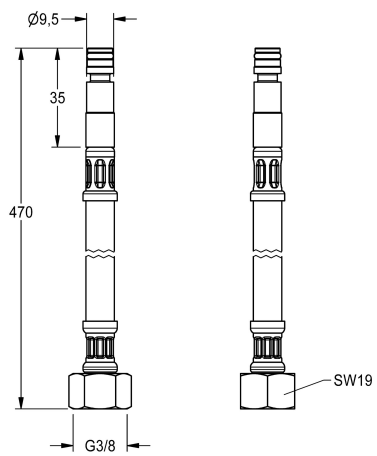

KWC Wężyk

Modell-Linie: F3 | ASEV1001

Aksesoria i elementy funkcyjne | Części zamienne do armatur umywalkowych

KWC-No.

2030041501

Wężyk DN 6, G 3/8 i złączka wtykowa, długość 470 mm, z sitkiem i wkrętem