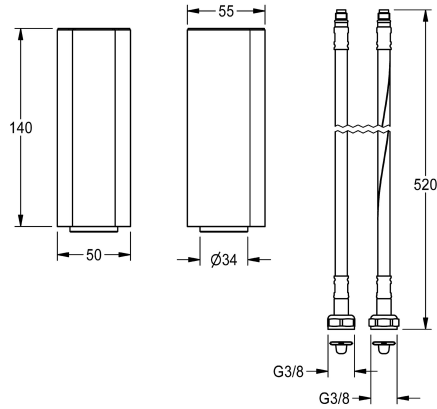

KWC

Provedení pro F5S samouzavírací stojánkové ventily a baterie

Modell-Linie: F5 | ACSX1001

Umyvadlové armatury | Příslušenství Armatury

KWC-No.

2030040334

Nástavec k prodloužení tělesa armatury o 140 mm

2030041325

provedení pro F5L pákové stojánkové baterie

2030041519

Provedení pro F5S samouzavírací stojánkové ventily a baterie

Patice pro zvýšení pláště armatury o 140 mm, pro samouzavírací stojánkové ventily a stojánkové baterie F5S. Leštěná chromovaná