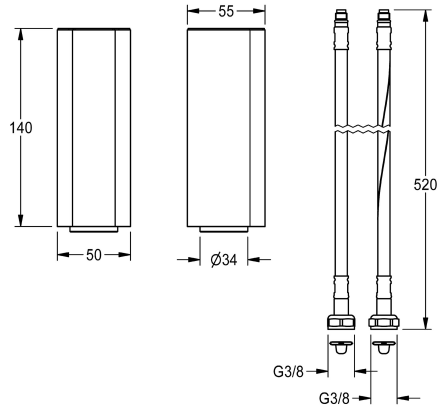

## KWC Sockel

Modell-Linie: F5 | ACSX1001  
Wascharmaturen | Zubehör Armaturen

### KWC-Nr.

**2030040334**

Sockel für F5E Elektronik-Standventile und Standbatterien

**2030041325**

Sockel für F5L Einhebelmischer-Standbatterie

**2030041519**

Sockel für F5S Selbstschluss-Standventile und Standbatterien

Sockel zur Erhöhung des Armaturengehäuses um 140 mm, für F5S Selbstschluss-Standventile und Standbatterien. Messing poliert

verchromt.

### Technische Daten

Füllmenge

1

Mengeneinheit

Stück

IgPosNumber

63FY22Q