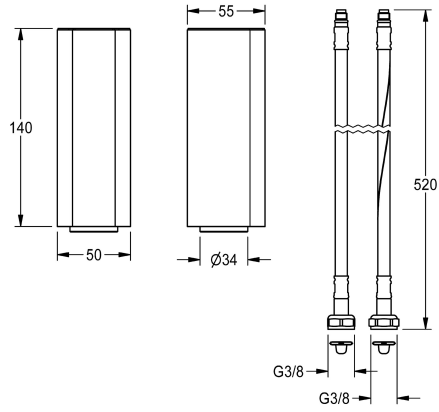

KWC Sockel

Modell-Linie: F5 | ACSX1001
Wascharmaturen | Zubehör Armaturen

KWC-Nr.

2030040334

Sockel für F5E Elektronik-Standventile und Standbatterien

2030041325

Sockel für F5L Einhebelmischer-Standbatterie

2030041519

Sockel für F5S Selbstschluss-Standventile und Standbatterien

Sockel zur Erhöhung des Armaturengehäuses um 140 mm, für F5S Selbstschluss-Standventile und Standbatterien. Messing poliert

verchromt.

Technische Daten

Füllmenge

1

Mengeneinheit

Stück

teamNumber

101951