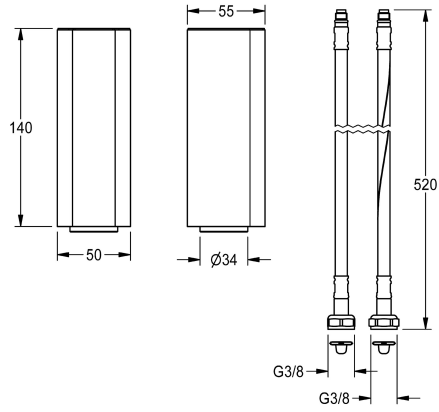

## KWC Sockel

Modell-Linie: F5 | ACSX1001  
Wascharmaturen | Zubehör Armaturen

### KWC-Nr.

---

**2030040334**

Sockel für F5E Elektronik-Standventile und Standbatterien

---

**2030041325**

Sockel für F5L Einhebelmischer-Standbatterie

---

**2030041519**

Sockel für F5S Selbstschluss-Standventile und Standbatterien

Sockel zur Erhöhung des Armaturengehäuses um 140 mm, für F5S Selbstschluss-Standventile und Standbatterien. Messing poliert

verchromt.

### Technische Daten

---

Füllmenge

---

1

---

Mengeinheit

---