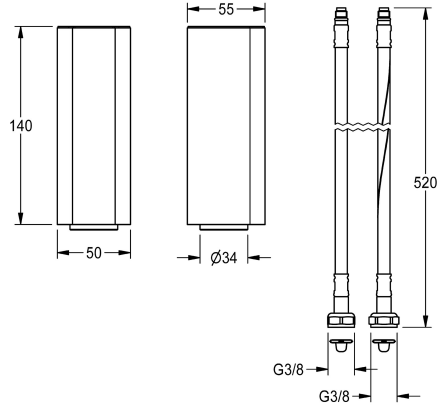

## KWC

Alusta hanakotelon nostamiseen 140 mm

Modell-Linie: F5 | ACSX1001

Hanat | Täydennysosat

### KWC-No.

**2030040334**

Rungon jatko-osa 140 mm

**2030041325**

Rungon jatkokappale 140 mm F5L- pylväsvipuhanoille

**2030041519**

Rungon jatkokappale 140 mm F5-pylväsventtiileille ja pylväshanoille

Jatkoholkki hanan rungon jatkamiseen 140 mm, itsesulkeutuville F5-pylväsventtiileille ja pylväshanoille. Täysmessinkinen,

### Tekniset tiedot

Täyttömäärä

1

Määrä mittayksikkö

Kappaleita

lviCode

6588909