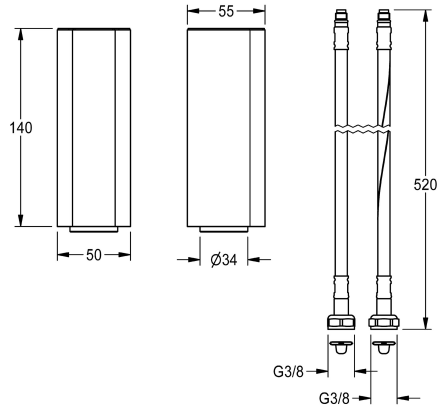

## KWC

Socle pour réhaussement du corps de robinetterie de 140 mm

Modell-Linie: F5 | ACSX1001

Robinetteries | Accessoires robinetteries

### KWC-No.

**2030040334**

Réhausse de 140 mm pour robinetterie F5 sur plage

**2030041325**

Réhausse de 140 mm pour robinetterie F5 sur plage

**2030041519**

Réhausse de 140 mm pour robinetterie F5 sur plage

Socle pour réhaussement du corps de robinetterie de 140 mm, pour robinets à fermeture automatique sur plan F5S et robinetteries pour

montage sur plage. Laiton chromé poli.

### Données techniques

Unité de remplissage

1

Unité de mesure

Pièce