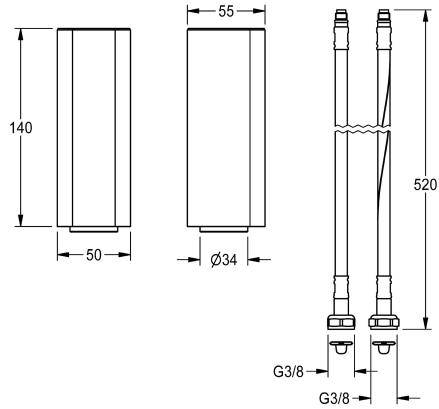

KWC

Socle pour réhaussement du corps de robinetterie de 140 mm

Modell-Linie: F5 | ACSX1001

Robinettes | Accessoires robinetteries

KWC-No.

2030040334

Réhausse de 140 mm pour robinetterie F5 sur plage

2030041325

Réhausse de 140 mm pour robinetterie F5 sur plage

2030041519

Réhausse de 140 mm pour robinetterie F5 sur plage

Socle pour réhaussement du corps de robinetterie de 140 mm, pour robinets à fermeture automatique sur plan F5S et robinetteries pour

montage sur plage. Laiton chromé poli.

Données techniques

Unité de remplissage

1

Unité de mesure

Pièce

teamNumber

101951