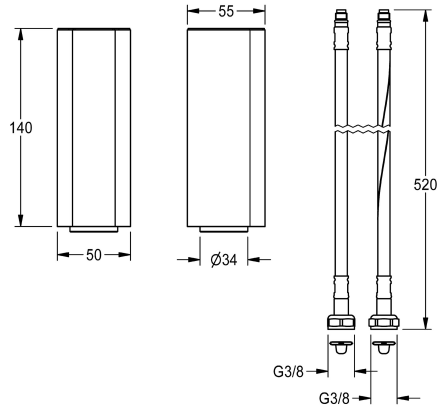

KWC

Prolunga del corpo rubinetteria 140 mm

Modell-Linie: F5 | ACSX1001

Rubinetterie per bagni | Accessori per rubinetteria

KWC-No.

2030040334

Prolunga del corpo rubinetteria 140 mm, adatto per rubinetti F5E e miscelatori opto-elettronico F5E-Mix.

2030041325

Prolunga del corpo rubinetteria 140 mm, adatto per miscelatori monocomando F5L.

2030041519

Prolunga del corpo rubinetteria 140 mm, adatto per rubinetti e miscelatori F5S.

Prolunga del corpo rubinetteria 140 mm, adatto per rubinetti e miscelatori F5S. Ottone cromato.

Dati tecnici

Capacità

1

Quantità UOM

Pezzi

teamNumber

101951