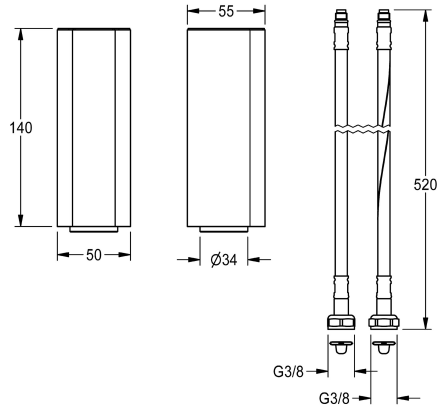

KWC

Sokkel voor de verhoging van de behuizing van de kraan met 140 mm

Modell-Linie: F5 | ACSX1001

Kranen | Accessoires voor kranen

KWC-No.

2030040334

Sokkel voor de verhoging van de behuizing van de kraan met 140 mm

2030041325

Sokkel voor eengreepsmengkraan F5L

2030041519

Sokkel voor de verhoging van de behuizing van de kraan met 140 mm

Sokkel voor de verhoging van de behuizing van de kraan met 140 mm, voor zelfsluitende staande kranen F5 en wastafelmengkranen.

Messing gepolijst verchromd.

Technical Data

Vulhoeveelheid

1

Hoeveelheid meeteenheid

Stuk