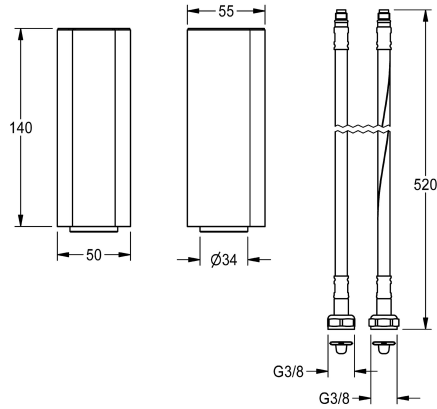

KWC

Socket for increasing the tap body by 140 mm

Modell-Linie: F5 | ACSX1001

Kranar | Kompletterande delar kranar

KWC-No.

2030040334

Socket for increasing the tap body by 140 mm

2030041325

Socket for F5L single-lever pillar mixer

2030041519

Socket for F5S self-closing pillar taps and pillar mixer

Socket för höjning av blandarhus med 140 mm, för F5 stående självstängande ventiler och stående enheter. Högblank förkromad

mässing.

Technical Data

Fyllnads kvantitet

1

Kvantitet oundgänglig

Bitar