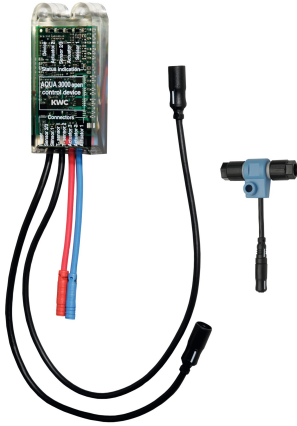

KWC AQUA3000OPEN Elektronický modul EM5 pro armatury F5

Modell-Linie: AQUA3000OPEN | ACEX1002

Systém řízení spotřeby vody | Příslušenství Řízená spotřeba vody

KWC-No.

2030041520

s ID 02010 pro F5EV1004 a F5EM1004

2030059118

Electronic module EM5 with ID 02010, with flush box, for F5EV1004/1008 and F5EM1004/1010

2030041914

s ID 02050 pro F5ET1004/1005/1006 a F5ET1019/1020/1021

2030041915

s ID 02020 pro F5ET1013

2030041916

s ID 02030 pro F5ET1014

2030041917

s ID 02040 pro F5ET1015

2030065092

Elektronický modul EM5 s ID 02090

Elektronický modul EM5 s ID 02010 a elektronickým T-rozdělovačem.

K propojení se systémem řízení spotřeby vody AQUA 3000 open, 24 V DC.

Systémový kabel

Systémový kabel

KWC AQUA3000OPEN Elektronický modul EM5 pro armatury F5

Modell-Linie: AQUA3000OPEN | ACEX1002

Systém řízení spotřeby vody | Příslušenství Řízená spotřeba vody

2000108123
ZA3OP0011