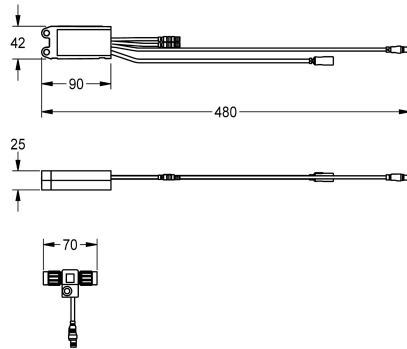

KWC AQUA3000OPEN Elektronický modul EM5 pro armatury F5

Modell-Linie: AQUA3000OPEN | ACEX1002

Systém řízení spotřeby vody | Příslušenství Řízená spotřeba vody

KWC-No.

2030041520

s ID 02010 pro F5EV1004 a F5EM1004

s ID 02030 pro F5ET1014

2030041917

s ID 02040 pro F5ET1015

2030065092

Elektronický modul EM5 s ID 02090

Elektronický modul EM5 s ID 02010 a elektronickým T-rozdělovačem.

K propojení se systémem řízení spotřeby vody AQUA 3000 open, 24 V DC.